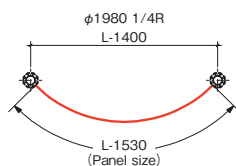

Rビーム

ファニチャ

サイン・ディスプレイ

システム・パーティション

映像・音響

OA・通信

オフィス

アウトドア・スポーツ

セレモニー

ユースフル