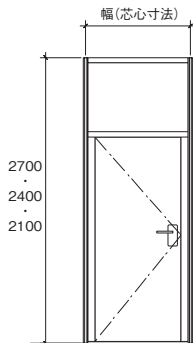

OA・通信

オフィス

アウトドア・
スポーツ

セレモニー

ユースフル

オクタノルム 壁面

高さ:
H2700mm/H2400mm/H2100mm
(パネル面:H2580m/H2280mm/H1980mm)
幅:
W990mm/W700mm/W495mm/
W350mm/W290mm/W247.5mm/
W205mm

オクタノルム スイングドア

H2700×W990mm
H2400mm×W990mm
H2100mm×W990mm
(ドア部分共通:H2000mm)

オクタノルム カーテン

H2700×W990mm
H2700×W700mm
H2400mm×W990mm
H2400mm×W700mm
H2100mm×W990mm
H2100mm×W700mm
(カーテン部分共通:H2020mm)

Rビーム

ファニチャ

サイン・ディスプレイ

システム・パーティション