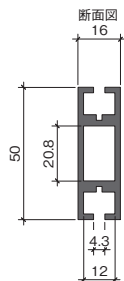

オクタノルム ビーム

ファニチャー

サイン・
ディスプレイ

システム・
パーテーション

映像・音響・
照明

OA・通信

オフィス

アウトドア・
スポーツ

セレモニー

ユースフル