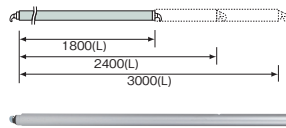

ドレープシステムとは？

基本パーツにドレープ(布)を組み合わせたシステムです。
簡単、スピーディーに設営可能なこのシステムは、間仕切りや壁面装飾などにご使用いただけます。

ドレープを選ぶ

ドレープ

1,300

A	レッド	DS-DR
B	イエロー	DS-DY
C	ホワイト	DS-DW
D	ライトグレー	DS-DLG
E	ブルー	DS-DBU
F	ダークグレー	DS-DDG
G	グレー	DS-DG
H	ネイビー	DS-DNV
W1400×H2400mm		

パーツを選ぶ

ビーム(ドレープシステム用)1800~3000
DS-BE1

φ40×L1800~3000mm
長さ：3段階調節

1,200

ビーム(ドレープシステム用)900~1500
DS-BE2

φ40×L900~1500mm
長さ：2段階調節

900

ベース(ドレープシステム用)
DS-B1