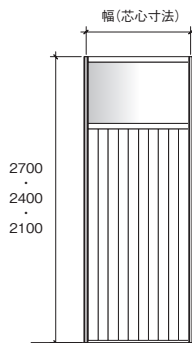

OA・通信

オフィス

アウトドア・
スポーツ

セレモニー

ユースフル

オクタノルム 壁面

高さ:
H2700mm/H2400mm/H2100mm
(パネル面:H2580m/H2280mm/H1980mm)
幅:
W990mm/W700mm/W495mm/
W350mm/W290mm/W247.5mm/
W205mm

オクタノルム スイングドア

H2700×W990mm
H2400mm×W990mm
H2100mm×W990mm
(ドア部分共通:H2000mm)

オクタノルム カーテン

H2700×W990mm
H2700×W700mm
H2400mm×W990mm
H2400mm×W700mm
H2100mm×W990mm
H2100mm×W700mm
(カーテン部分共通:H2020mm)

Rビーム

ファニチャ

サイン・ディスプレイ

システム・パーティション