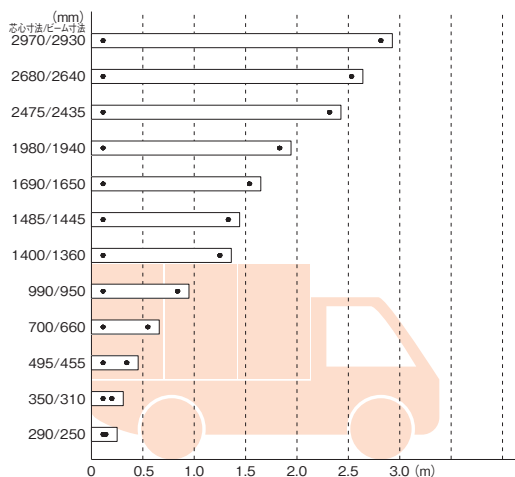

オクタノルム ビーム

ファニチャー

サイン・
ディスプレイ

システム・
パーテーション

映像・音響・
照明

OA・通信

オフィス

アウトドア・
スポーツ

セレモニー

ユースフル