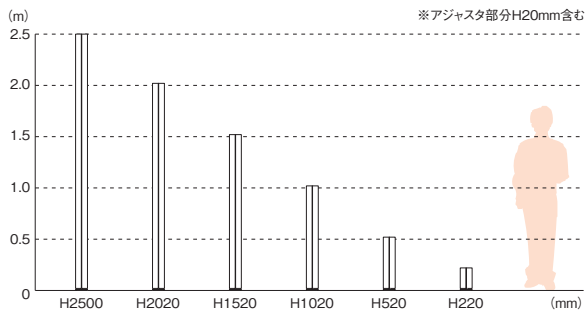

▶P.149

Useful ユースフル

▶P.157

マキシマライト

店舗用として開発されたものをOctanorm社が展示会用マテリアルとして改良した部材です。

マキシマライト ポール(80角・120角共通)

アジャスタ部分H20mm

マキシマライト ビーム