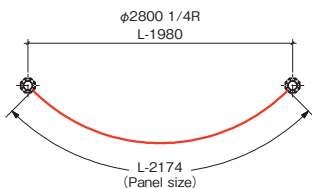

Rビーム

ファニチャ

サイン・ディスプレイ

システム・パーティション

映像・音響

OA・通信

オフィス

アウトドア・スポーツ

セレモニー

ユースフル