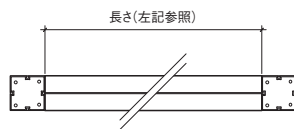

▶P.149

Useful ユースフル

▶P.157

マキシマライト

店舗用として開発されたものをOctanorm社が展示会用マテリアルとして改良した部材です。

マキシマライト ポール(80角・120角共通)

アジャスタ部分H20mm

マキシマライト ビーム