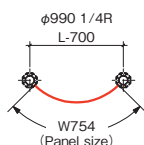

Rビーム

ファニチャ

サイン・ディスプレイ

システム・パーティション

映像・音響

OA・通信

オフィス

アウトドア・スポーツ

セレモニー

ユースフル