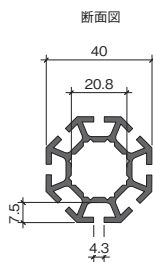

オクタノルム

壁面、展示台等であらゆるオプションパーツの豊かさにより数多くの場面において活躍しています。