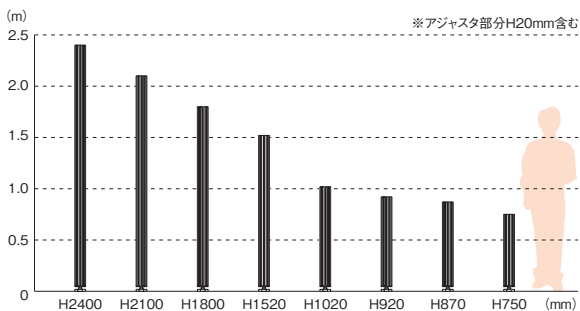

オクタノルム ポール

アジャスタ部分H20mm