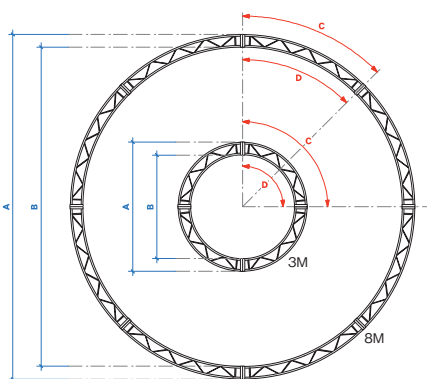

オメガトラス 300角

		長さバリエーション								
品番	L300	L600	L900	L1200	L1500	L1800	L2100	L2400	L2700	L3600
size (mm)										
重量	7.8kg	5.6kg	7.4kg	8.0kg	9.2kg	11kg	11.3kg	13.6kg	15.5kg	19.5kg
調節材	L50	L100	L150	L200	角度材					

ユースフル

10M・6M

8M・3M

オメガガラス 300R

品番	分割数	重量	A寸法	B寸法	C寸法	D寸法
6M φ	8	13.6kg	6000mm	5400mm	2356mm	2120mm
10M φ	8	21kg	10000mm	9400mm	3927mm	3691mm

品番	分割数	重量	A寸法	B寸法	C寸法	D寸法
3M φ	4	13kg	3000mm	2400mm	2354mm	1885mm
8M φ	8	15.2kg	8000mm	7400mm	3140mm	2906mm