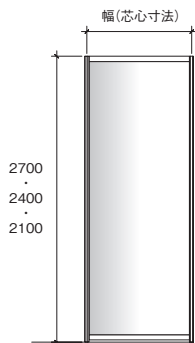

壁面、展示台等であらゆるオプションパーツの豊かさにより数多くの場面において活躍しています。

オクタノルム ポール

アジャスタ部分H20mm

オクタノルム ビーム

ファニチャー

サイン・
ディスプレイ

システム・
パーテーション

映像・音響・
照明

OA・通信

オフィス

アウトドア・
スポーツ

セレモニー

ユースフル

オクタノルム 壁面

高さ:
H2700mm/H2400mm/H2100mm
(パネル面:H2580m/H2280mm/H1980mm)
幅:
W990mm/W700mm/W495mm/
W350mm/W290mm/W247.5mm/
W205mm

オクタノルム スイングドア