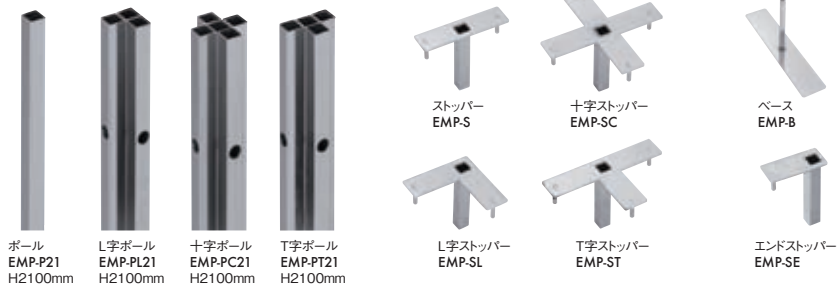

マジックパネル用付属品 素材：スチール(クロムメッキ)

マジックパネル(ブラック)

SP-01WD	13,000	W900×D50×H2100mm
SP-02WD	21,000	W900×D50×H2100mm(ドアタイプ)