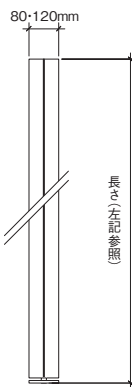

▶P.149

Useful ユースフル

▶P.157

マキシマライト

店舗用として開発されたものをOctanorm社が展示会用マテリアルとして改良した部材です。

マキシマライト ポール(80角・120角共通)

アジャスタ部分H20mm

マキシマライト ビーム

OA・通信

オフィス

アウトドア・
スポーツ

セレモニー

ユースフル

オクタノルム 壁面

高さ:
H2700mm/H2400mm/H2100mm
(パネル面:H2580m/H2280mm/H1980mm)
幅:
W990mm/W700mm/W495mm/
W350mm/W290mm/W247.5mm/
W205mm

オクタノルム スイングドア