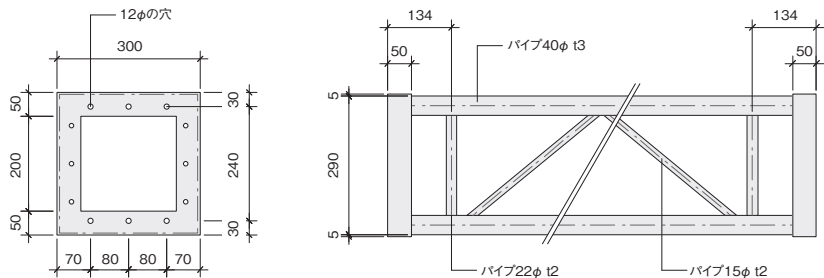

オメガトラス

オメガトラス 300角

オメガトラス 300角

		長さバリエーション								
品番	L300	L600	L900	L1200	L1500	L1800	L2100	L2400	L2700	L3600
size (mm)										
重量	7.8kg	5.6kg	7.4kg	8.0kg	9.2kg	11kg	11.3kg	13.6kg	15.5kg	19.5kg
調節材	L50	L100	L150	L200	角度材					

ファニチャー

サイン・
ディスプレイ

システム・
パーティション

照明
映像・音響・

OA・通信

オフィス

アウトドア・
スポーツ

セレモニー

ユースフル