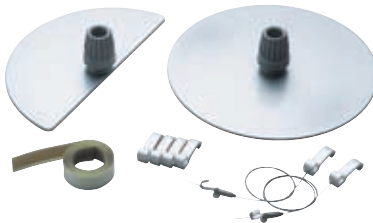

展示パネル用半丸ベース
EP-BH

φ300×1/2mm

750

展示パネル用丸ベース
EP-B

φ300mm

900

展示パネル

EP-1	3,200	W870×H1170mm
EP-2	4,000	W870×H1720mm
EP-3	3,800	W1170×H1170mm
EP-4	4,600	W1170×H1720mm

展示パネル用ポール

EP-P

1,800

φ30×H1800mm

展示パネル用ワイヤーフック

EP-W

5,500

展示パネル用吊下フック(4個入り)

EP-F

2,850

W15×H55mm

展示パネル用マジックテープ

EP-MT

1,450

W25×L1000mm