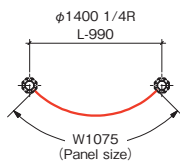

Rビーム

ファニチャ

サイン・ディスプレイ

システム・パーティション

映像・音響

OA・通信

オフィス

アウトドア・スポーツ

セレモニー

ユースフル