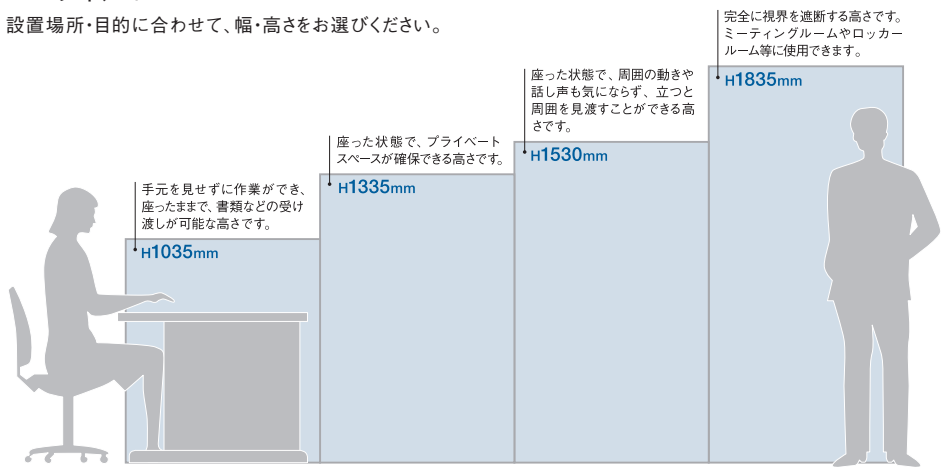

NKS-6-1A ミーティングテーブル (P.44)、BS-1W キャスター付ホワイトボード(P.120)に掲載

ファニチャ

サイン・
ディスプレイ

システム・
パーティション

照明
映像・音響・

OA・通信

オフィス

アウトドア・
スポーツ

セレモニー

ユースフル

パーティション

設置場所・目的に合わせて、幅・高さをお選びください。

●ジョイントボール

十字組み立て

L字組み立て

T字組み立て