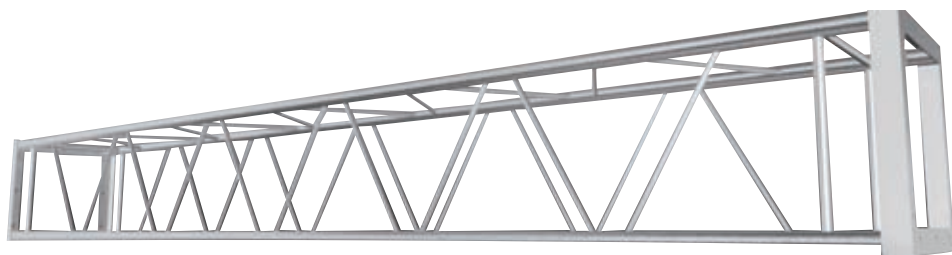

オメガトラス

オメガトラス 300角

オメガトラス 300角

		長さバリエーション								
品番	L300	L600	L900	L1200	L1500	L1800	L2100	L2400	L2700	L3600
size (mm)										
重量	7.8kg	5.6kg	7.4kg	8.0kg	9.2kg	11kg	11.3kg	13.6kg	15.5kg	19.5kg
調節材	L50	L100	L150	L200	角度材					

ファニチャー

サイン・
ディスプレイ

システム・
パーティション

照明
映像・音響・

OA・通信

オフィス

アウトドア・
スポーツ

セレモニー

ユースフル