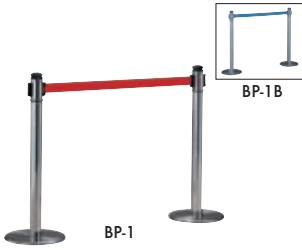

ユースフル

ベルトリールパーティション

4,300

BP-1 (レッド)
BP-1B (ブルー)
φ300×H900mm 1本 ベルト1.5m

ベルトリールパーティション

4,300

BP-1S (レッド)
BP-1BS (ブルー)
φ300×H900mm 1本 ベルト1.5m

BP-1/1B用 3方向パーツ
BP-1-P