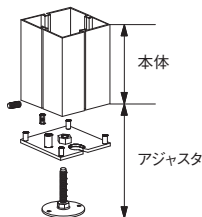

▶P.149

Useful ユースフル

▶P.157

マキシマライト

店舗用として開発されたものをOctanorm社が展示会用マテリアルとして改良した部材です。

マキシマライト ポール(80角・120角共通)

アジャスタ部分H20mm

マキシマライト ビーム