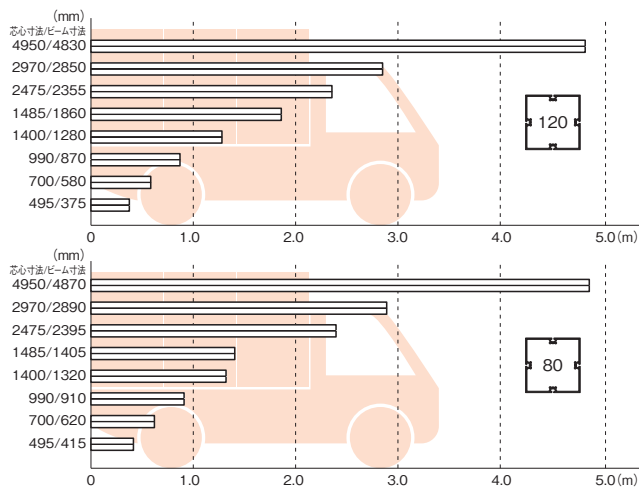

▶P.149

Useful ユースフル

▶P.157

マキシマライト

店舗用として開発されたものをOctanorm社が展示会用マテリアルとして改良した部材です。

マキシマライト ポール(80角・120角共通)

アジャスタ部分H20mm

マキシマライト ビーム