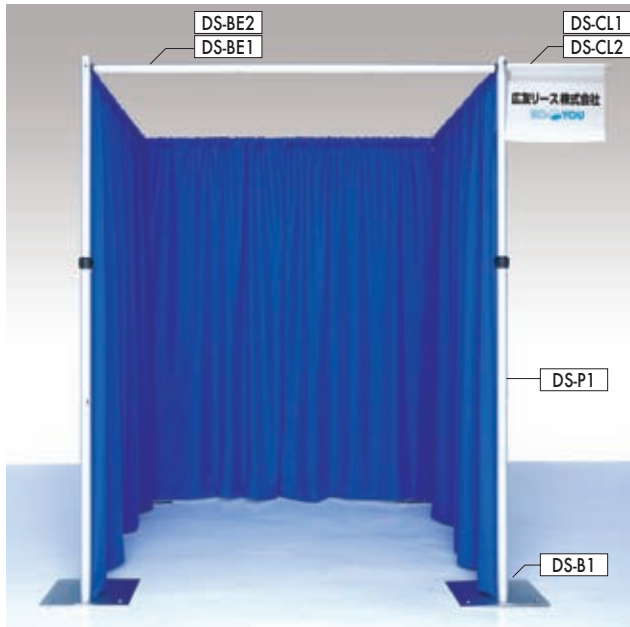

ドレープシステムとは？

基本パーツにドレープ(布)を組み合わせたシステムです。
簡単、スピーディーに設営可能なこのシステムは、間仕切りや壁面装飾などにご使用いただけます。

ドレープを選ぶ

ドレープ

1,300

A	レッド	DS-DR
B	イエロー	DS-DY
C	ホワイト	DS-DW
D	ライトグレー	DS-DLG
E	ブルー	DS-DBU
F	ダークグレー	DS-DDG
G	グレー	DS-DG
H	ネイビー	DS-DNV
W1400×H2400mm		

パーツを選ぶ

ビーム(ドレープシステム用)1800~3000
DS-BE1

φ40×L1800~3000mm
長さ：3段階調節

1,200

ビーム(ドレープシステム用)900~1500
DS-BE2

φ40×L900~1500mm
長さ：2段階調節

900

ベース(ドレープシステム用)
DS-B1