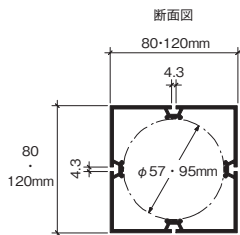

マキシマライト

店舗用として開発されたものをOctanorm社が展示会用マテリアルとして改良した部材です。