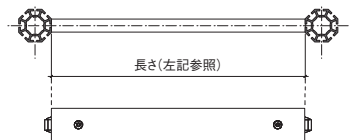

オクタノルム ビーム

ファニチャー

サイン・
ディスプレイ

システム・
パーテーション

映像・音響・
照明

OA・通信

オフィス

アウトドア・
スポーツ

セレモニー

ユースフル