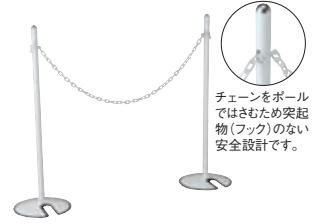

700

ベルトを十字やT字に設置する際のパーツです。

ベルトリールパーティション

6,500

SP-05WD (グリーン)
SP-06WD (グレー)
SP-07WD (ブラック)
φ350×H860mm 1本 ベルト2m

ポールパーティション
RP-1

2,200

φ280×H900mm 1本
※ロープ別料金

ポールパーティション
RP-1B

1,900

φ280×H900mm 1本
※ロープ別料金

ポールパーティション
RP-1A

1,100

φ360×H900mm 1本
※チェーン別料金

チェーンをポールではさむため突起物(フック)のない安全設計です。

ポールパーティション
RP-1P