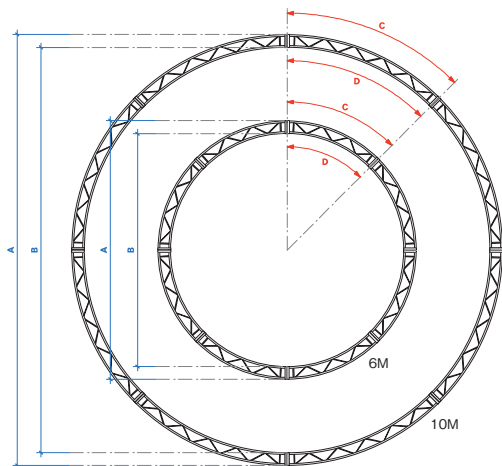

ユースフル

10M・6M

8M・3M

オメガガラス 300R

品番	分割数	重量	A寸法	B寸法	C寸法	D寸法
6M φ	8	13.6kg	6000mm	5400mm	2356mm	2120mm
10M φ	8	21kg	10000mm	9400mm	3927mm	3691mm

品番	分割数	重量	A寸法	B寸法	C寸法	D寸法
3M φ	4	13kg	3000mm	2400mm	2354mm	1885mm
8M φ	8	15.2kg	8000mm	7400mm	3140mm	2906mm